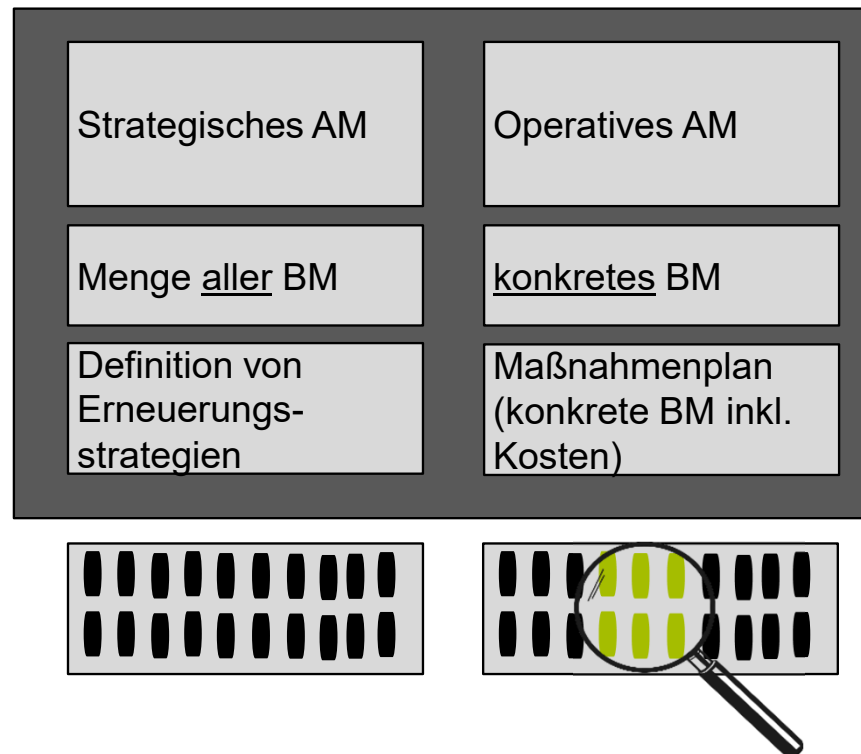

Netzdienstleistungen im Bereich Asset Management

Netzdienstleistungen Asset Management

Kooperation im Bereich Netzdienstleistungen

- Die Netze Duisburg GmbH und die Sprungwerk GmbH haben im März 2021 die Zusammenarbeit im Bereich Netzdienstleistungen beschlossen
- Die Kooperation verbindet jahrzehntelange Erfahrung in der Betriebsführung von Energieversorgungsnetzen mit dem Start-Up Drive eines Dienstleistungsunternehmens der Energiewirtschaft
- Durch die Kooperation sollen neue Dienstleistungen für Stadtwerke, regionale Netzbetreiber und Regionalversorger entwickelt werden
- Im ersten Schritt werden Netzdienstleistungen im Bereich des Asset Management entwickelt, um Kunden die Möglichkeit zu geben, standardisierte Asset Management Simulationen und Strategien für ihr Unternehmen zu erhalten

Asset Werkzeug (Vesta DSS)

- Betriebsmitteldaten (z.B. Baujahr, Material Querschnitt / Durchmesser, ...)
- Shape-Dateien (für OAM)
- Störungs-/ Schadensdaten
- Kostendaten

- Strategiebericht
- Vergleichsweise Darstellung der ausgewählten Strategien
- Maßnahmenlisten für einzelne Betriebsmittel