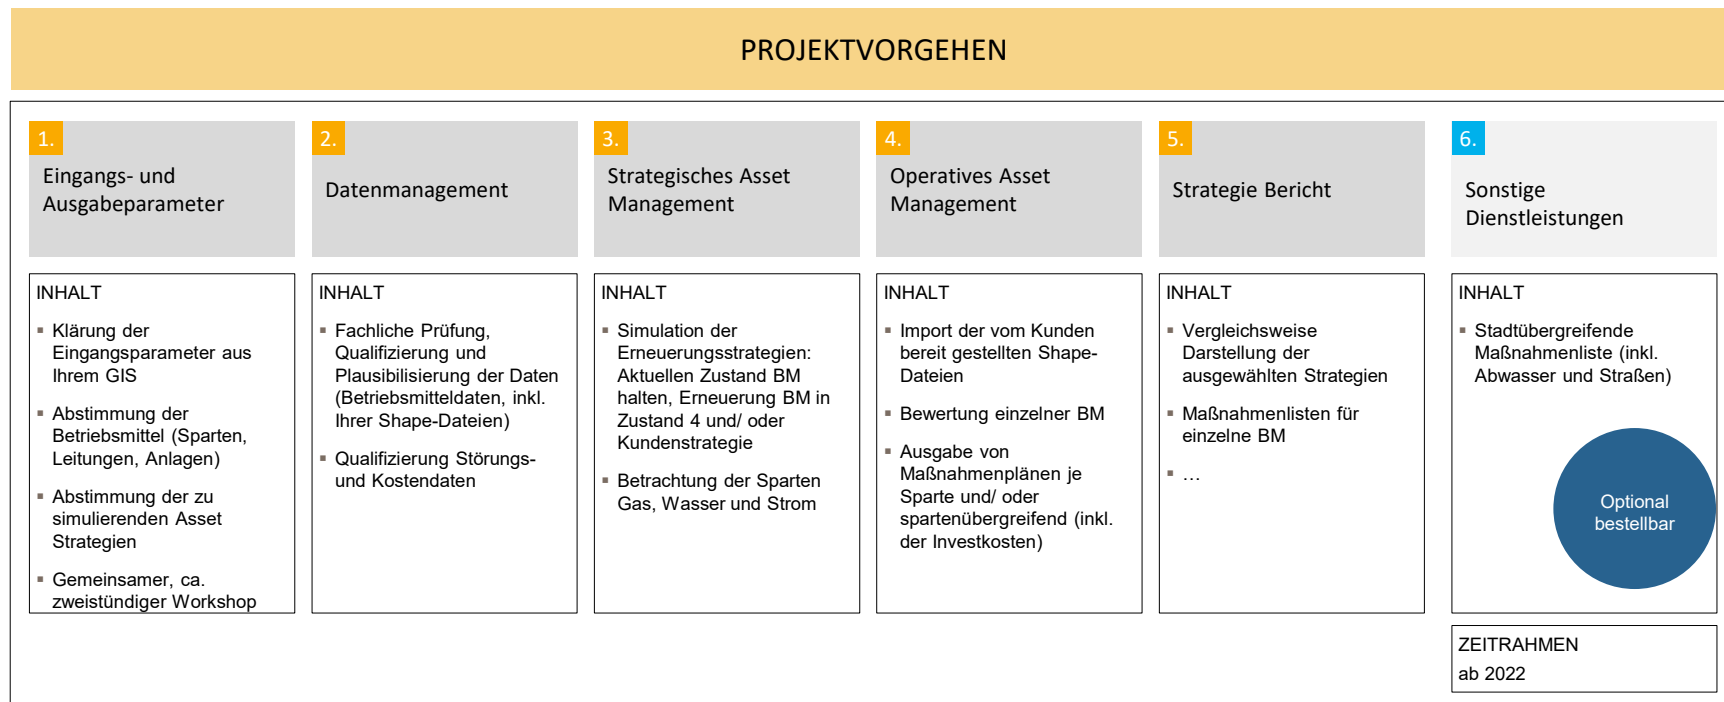

Was können Sie erwarten?

- Mit bewährten und standardisierten Verfahren analysieren wir Ihre verschiedenen Betriebsmittel und leiten daraus Szenarien für ihre Asset Strategie über eine Asset Simulation ab
- Im Rahmen dieser Simulation berücksichtigen wir Maßnahmen zu Neubau, Erweiterung, Umbau und Stilllegung Ihrer Betriebsmittel
- Dabei prüfen wir ihre Unterlagen und Eingangsdaten (z.B. aus Ihrem Geoinformationssystem) nach definierten Regeln auf Vollständigkeit und Plausibilität und können nach ihren Vorgaben Informationen für die Asset Simulation ergänzen
- Sie bekommen von uns eine umfangreiche Dokumentation der Szenarien für Ihre Asset Strategie, auf deren Basis Sie die unternehmerischen Entscheidungen, z.B. für den Umgang mit Ihren Betriebsmitteln, treffen können
- Sie erhalten ergänzend zu dieser Dokumentation einen Maßnahmenplan für jedes konkrete Betriebsmittel (kundenseitige Datenlieferung vorausgesetzt)

Asset Werkzeug (Vesta DSS)

- Betriebsmitteldaten (z.B. Baujahr, Material Querschnitt / Durchmesser, ...)
- Shape-Dateien (für OAM)
- Störungs-/ Schadensdaten
- Kostendaten

- Strategiebericht
- Vergleichsweise Darstellung der ausgewählten Strategien
- Maßnahmenlisten für einzelne Betriebsmittel